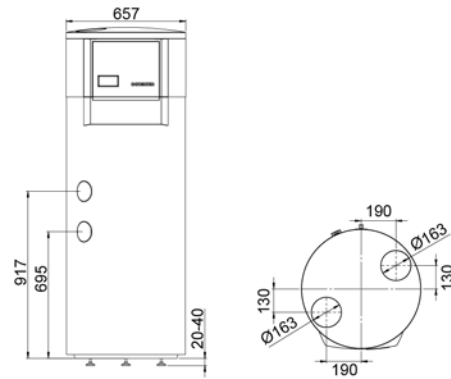

EUROPA 300 L

MULTIFUNKTIONS-GERÄT LUFT-/ABLUF-WÄRMEPUMPE MIT 300L SPEICHER

BESTELLNUMMER: 110295

BAUREIHE: EUROPA

TV MAX.65°C

GERÄTEDATEN

Abmessungen (Durchmesser x Höhe)	[mm]	650 x 1850
Bauart		Kompakt
Gewicht	[kg]	165
Steuerung elektronisch		Tiptronic plus S (Touch-Display)
Farbe Gehäuse		tigerweiß 29/11289/grau RAL 7016

LEISTUNGSDATEN (EN 16147 / A15)

Lastprofil		XL
Leistungszahl (COP)		3,40
Aufheizzeit		8h 04min
max. nutzbare Wassermenge	[l]	379
Bezugswarmwassertemperatur	[°C]	55,00
Mittlere Wärmeleistung	[kW]	1,96
Mittlere Leistungsaufnahme	[kW]	0,50
SCOPw (VDI 4650-1:2016)		4,25