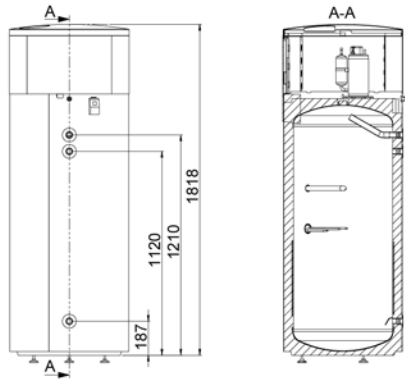

PRODUKTDATEN **ErP: EUROPA 300 L**

A+
XL

LASTPROFIL

		KÄLTER	MITTEL	WÄRMER
η_{WH}		128	128	128
Jährlicher Stromverbrauch	[kWh]	1324	1324	1324
Temperateinstellung bei Auslieferung	[°C]		52	
Schallleistung innen	[dB]		57	
SmartGrid Ready (Ausschließlicher Betrieb zu Schwachlastzeiten möglich)			ja	

ANWENDUNGSBEISPIELE

Symbolbild

Symbolbild

Symbolbild

LEISTUNGSKURVEN EUROPA 300 L